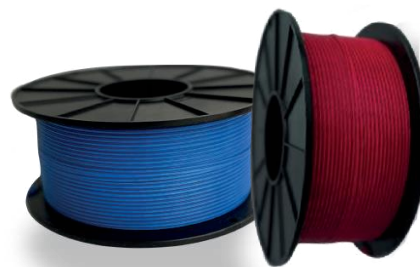

CATÁLOGO DE PRODUCTOS

EMPAQUE

Cinta adhesiva

Dispensador de Cinta

Plástico para Paletizar

Plástico para empaletizar automático y manual

Engrapadoras de cajas

Pre-Cortado 3 1/2" / 5" / 8"

Rollo 3.500 ft
DIFERENTES COLORES

Alambre Revestido

Material para embalaje

Fleje Metálico

MEDIDAS:
1/2"
3/4"
1 1/4"
5/8"

Fleje Poliéster

Selladora

Tensora para fleje

Flejadora Neumática XD-90

Carrito Pórta Rollo

Flejadora Semi-Automática (S-020)

Plástico para embalaje

Adhesivo Hot-Melt en Barra

K-2250 (220Watts) 0.5kg

HK-612 (400Watts) 0.95kg

BOLSAS DE AIRE