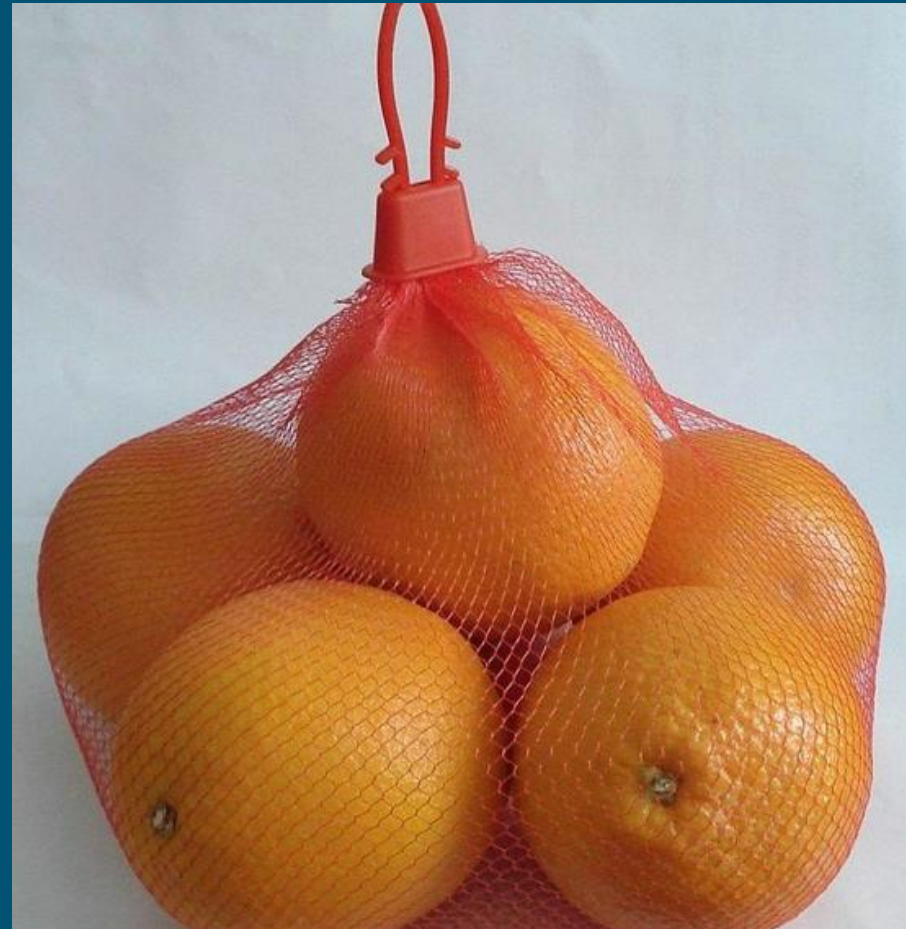

MALLA FRUTERA

EXTRUIDA

TEJIDA

MAJLA EXTRUIDA

Presentación: rollos de 1000 mts

Colores: rojo, amarillo, verde,

Peso: aprox. 9-10 kilos.

Apertura: 8 pulgadas.

*Bobinado a la perfección para lograr el mejor rendimiento metro/kilo del mercado.

MALLA EXTRUIDA

MALLA TEJIDA

Presentación: rollos de
1.800mts

Colores: rojo, amarillo,
verde,

Peso: aprox. 6-8 Kilos.

Apertura: 8 Pulgadas.